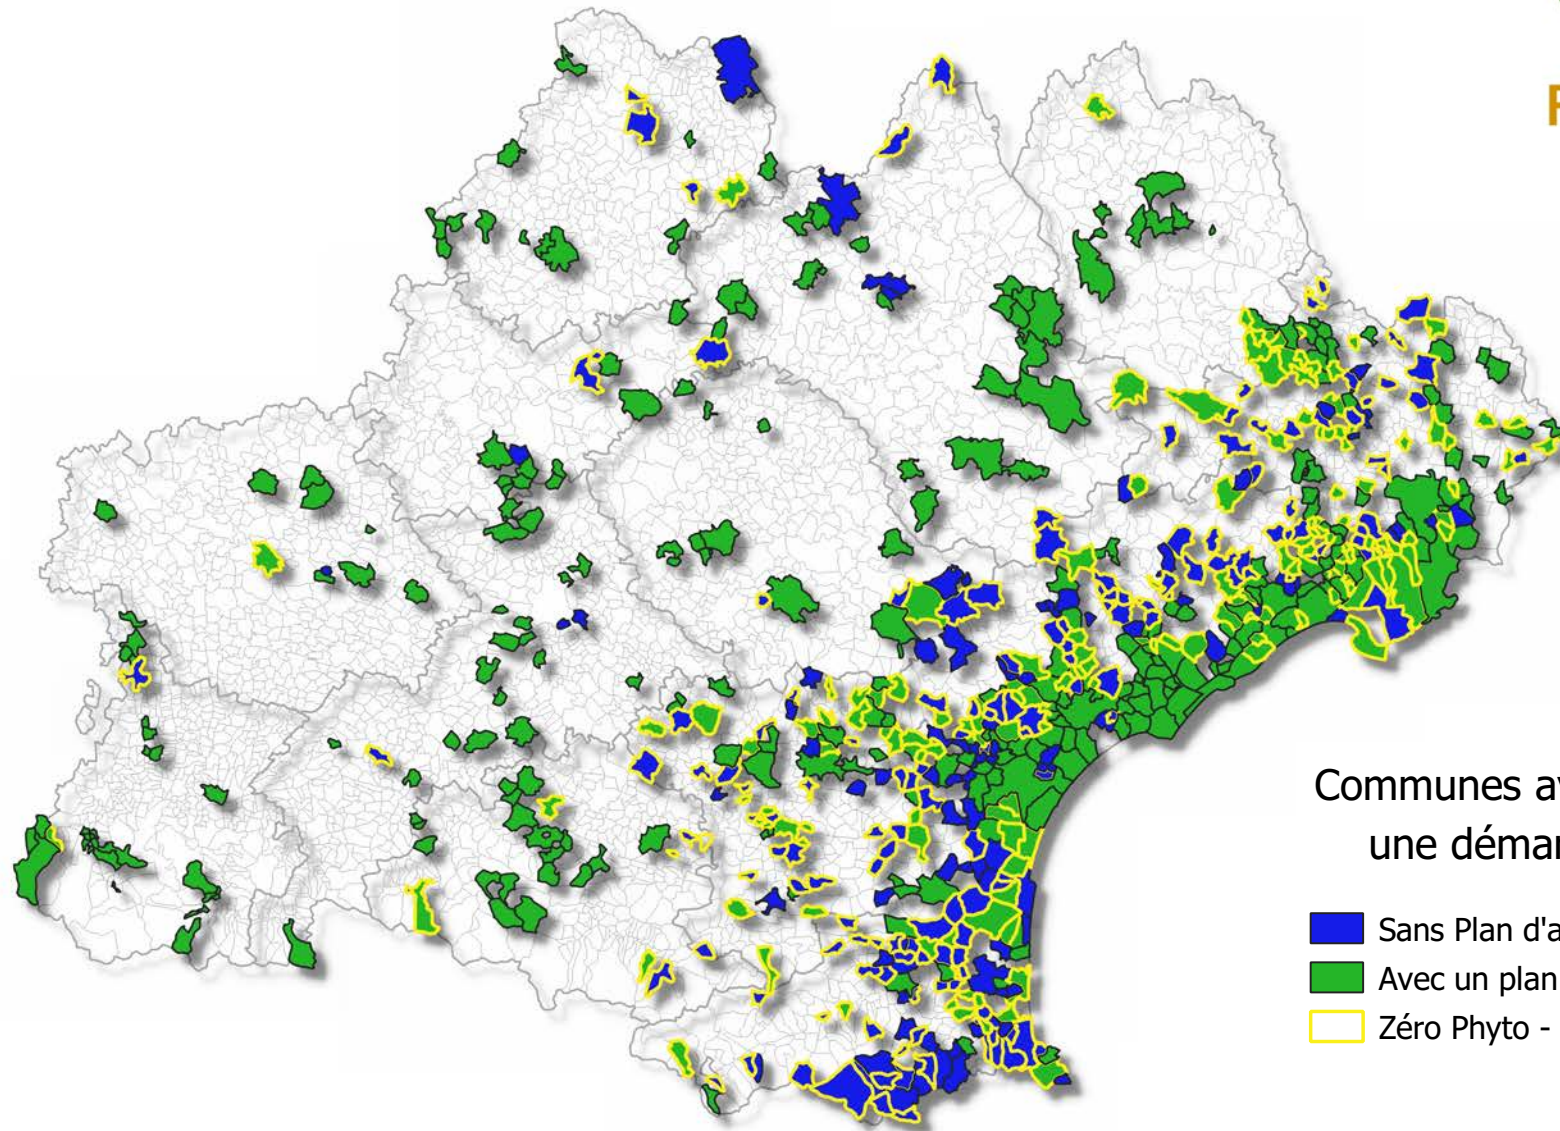

# Carte des communes référencées engagées sans une démarche zéro phyto - 2021

Communes ayant mis en place une démarche zéro phyto

- Sans Plan d'action - 250
- Avec un plan d'action financé - 437
- Zéro Phyto - 317